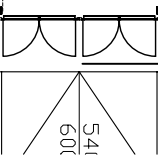

TAVOLI
BAR

CAMPO GARA BLU

TRIBUNA

BAR

L14	M13
L12	M11

L10	M09
L08	M07
L06	M05
L04	M03
L02	M01

M04
M02

CAMPO PROVA

L
M
N

ZONA RIBASSATA
H: 3,20

BAR