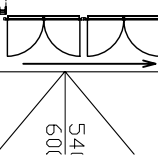

TAVOLI
BAR

CAMPO GARA BLU

TRIBUNA

BAR

L14	M13
L12	M11

L10	M09
L08	M07
L06	M05
L04	M03
L02	M01

M04
M02

CAMPO PROVA

L
M
N

ZONA RIBASSATA
H: 3,20

BAR