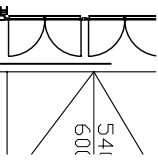

TAVOLI
BAR

CAMPO GARA BLU

TRIBUNA

BAR

L14	M13
L12	M11

L10	M09
L08	M07
L06	M05
L04	M03
L02	M01

M04
M02

CAMPO PROVA

L
M
N

ZONA RIBASSATA
H: 3,20

BAR